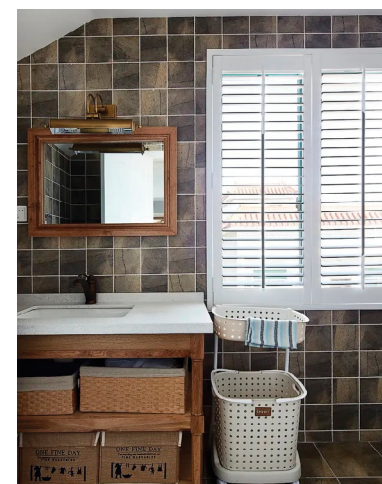

Plantation shutter_PVC with electric motorized_600*1800mm

Colour: ☐ White

Artikelnummer:
J523520_01.1_04

Material: PVC
Maße: Leiste 64/89mm, 600*1800mm
Herstellungsdauer, Tage: 30-40
Elektrisch (Motor +Fernbedienung)
Transparenz: 1%
Mindestbestellmenge, m2: 100
Der Preis/m2 beinhaltet die Lieferung zu den Bedingungen CIF

Article number:
J523520_01.1_04

Material: PVC
Dimensions: Strip 64/89mm, 600*1800mm
Production time, days: 30-40
Electric (motor +remoteservice)
Transparency: 1%
Minimum order quantity, m2: 100
The price/m2 includes delivery on the terms CIF

Артикул:
J523520_01.1_04

Материал: ПВХ
Размеры: планка 64/89мм, 600*1800мм
Срок изготовления, дни: 30-40
Электрические (двигатель+пульт управления)
Прозрачность: 1%
Минимальный объем заказа, м2: 100
Цена/м2 включает доставку на условиях CIF