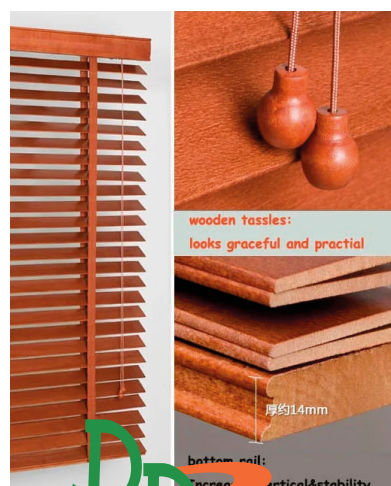

Bio venetian blinds with electric motorized_1200*1800mm

Colour: Brown Grey Dark Grey White Yellow

Artikelnummer: J523520_01.2_05
Material: Holz
Maße: Leiste 50mm, 1200*1800mm
Herstellungsdauer, Tage: 30-40
Elektrisch
Transparenz: 1%
Mindestbestellmenge, m2: 100
Der Preis/m2 beinhaltet die Lieferung zu den Bedingungen CIF

Article number: J523520_01.2_05
Material: Wood
Dimensions: Strip 50mm, 1200*1800mm
Production time, days: 30-40
Electric
Transparency: 1%
Minimum order quantity, m2: 100
The price/m2 includes delivery on the terms CIF

Артикул: J523520_01.2_05
Материал: Дерево
Размеры: планка 50мм, 1200*1800мм
Срок изготовления, дни: 30-40
Электрические
Прозрачность: 1%
Минимальный объем заказа, м2: 100
Цена/м2 включает доставку на условиях CIF

Colour: Brown Grey Dark Grey White Yellow