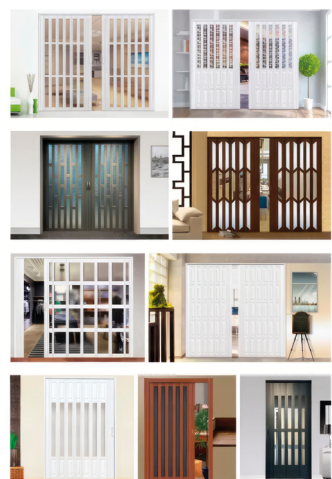

Artikelnummer:
T321000_02.3
Material: PVC und Glas
Maße: 2050*900*90mm
Beinhaltet: Scharniere, Griff, Schloss
Glaseinsatz – Ja
Herstellungsdauer, Tage: 45
Mindestbestellmenge: 1000 Stück
Der Preis/Stück beinhaltet die Lieferung zu den Bedingungen CIF

Article number:
T321000_02.3
Material: PVC and Glass
Dimensions: 2050*900*90mm
Includes: hinges, handle, lock
Glass Insert - Yes
Production time, days: 45
Minimum order quantity: 1000 pieces
The price/piece includes delivery on the terms CIF

Артикул:
T321000_02.3
Материал: ПВХ и стекло
Размеры: 2050*900*90мм
Включает в себя: петли, ручку, замок
Стеклопанельная вставка – да
Срок изготовления, дни: 45
Минимальный объем заказа: 1000 шт.
Цена за шт. включает доставку на условиях CIF