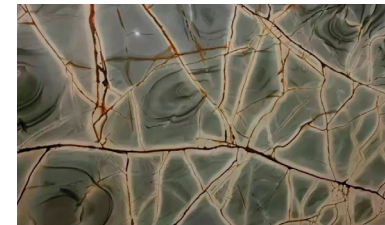

Imperial Roma blue quartzite