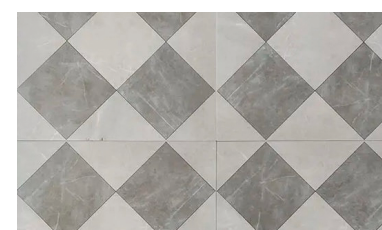

Matte rustic porcelain tiles

Artikelnummer:
F528000_06.2

Material: Feinsteinzeug
Maße: 400*400mm
Matt/glänzend: Matt
Innen/außen: Innen/außen
Typ: Boden&Wand
Mindestbestellmenge, m2: 1000
Der Preis/m2 beinhaltet die Lieferung zu den Bedingungen CIF

Article number:
F528000_06.2

Material: Porcelain tile
Dimensions: 400*400mm
Matt/glossy: Matt
Inside/outside: Inside/outside
Type: Floor&Wall
Minimum order quantity, m2: 1000
The price/m2 includes delivery on the terms CIF

Артикул:
F528000_06.2

Материал: Керамогранит
Размеры: 400*400 мм
Матовый/глянцевый: Матовый
Внутри/снаружи: Внутри/снаружи
Тип: Напольный и настенный
Минимальный объем заказа, м2: 1000
Цена/м2 включает доставку на условиях CIF