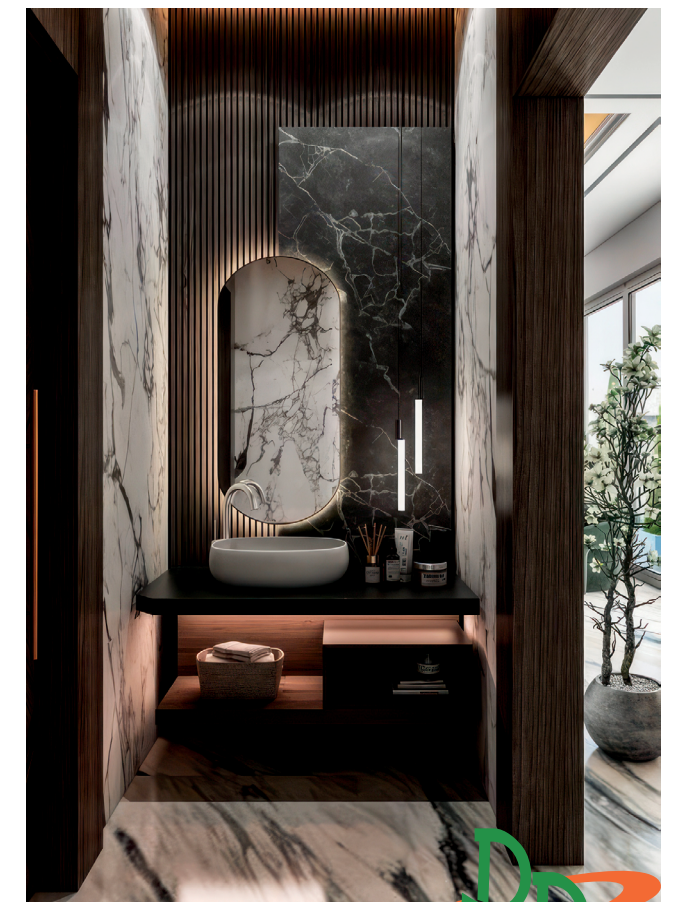

Marble flower design

Artikelnummer:
N361000_01.1

Material: Marmor
Maße: 2000*2000*18mm
Matt/glänzend: Glänzend
Innen/außen: Innen
Herstellungsdauer, Tage: 25
Mindestbestellmenge, m2: 3 Stück
3D-Design
Der Preis/m2 beinhaltet die Lieferung zu den Bedingungen CIF

Article number:
N361000_01.1

Material: Marble
Dimensions: 2000*2000*18mm
Matt/glossy: Glossy
Inside/outside: Inside
Production time, days: 25
Minimum order quantity, m2: 3 pieces
3D-Design
The price/m2 includes delivery on the terms CIF

Артикул:
N361000_01.1

Материал: Мрамор
Размеры: 2000*2000*18мм
Матовый/глянцевый: Глянцевый
Внутри/снаружи: Внутри
Срок изготовления, дни: 25
Минимальный объем заказа, м2: 3 шт.
3D-дизайн
Цена/м2 включает доставку на условиях CIF