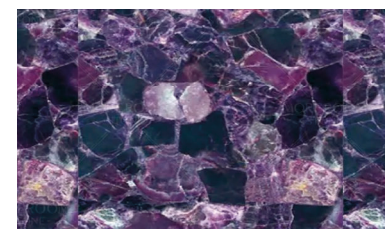

Elegant purple quartzite crystal