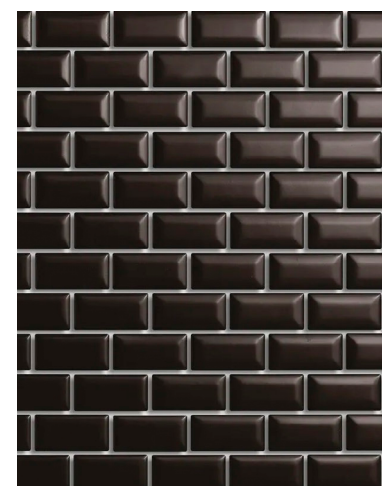

Bathroom safety tiles