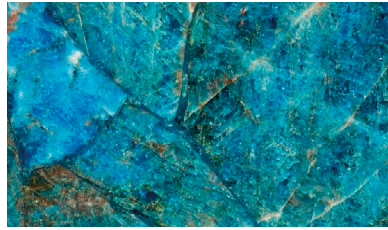

Italy neon blue apatite stone

Artikelnummer:
N528000_08.7

Material: Apatit
Maße: 1220-1500*2440-3000*20mm
Matt/glänzend: Glänzend
Innen/außen: Innen/außen
Herstellungsdauer, Tage: 35
Mindestbestellmenge: 1 Stück
Der Preis/m2 beinhaltet die Lieferung zu den Bedingungen CIF

Article number:
N528000_08.7

Material: Apatite
Dimensions: 1220-1500*2440-3000*20mm
Matt/glossy: Glossy
Inside/outside: Inside/outside
Production time, days: 35
Minimum order quantity: 1 piece
The price/m2 includes delivery on the terms CIF

Артикул:
N528000_08.7

Материал: Апатит
Размеры: 1220-1500*2440-3000*20мм
Матовый/глянцевый: Глянцевый
Внутри/снаружи: Внутри/снаружи
Срок изготовления, дни: 35
Минимальный объем заказа: 1 шт.
Цена/м2 включает доставку на условиях CIF