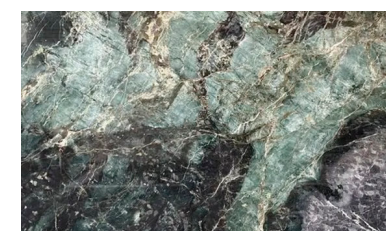

Carmel green marble luxury