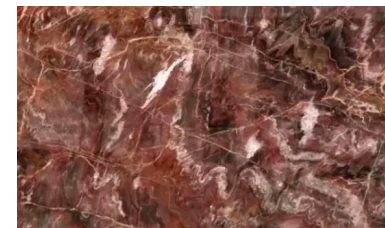

Rosso Venezia nature slabs with white veins marble tiles