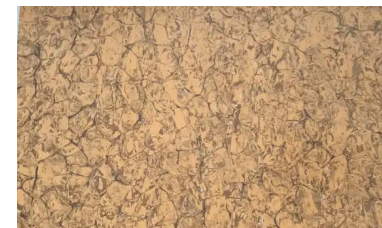

### Polished brown granite tiles for living room

**Artikelnummer:**  
F528000\_06.4

**Material:** Feinsteinzeug  
**Maße:** 600\*600mm  
**Matt/glänzend:** Glänzend  
**Innen/außen:** Innen  
**Typ:** Boden&Wand  
**Mindestbestellmenge, m2:** 1000  
**Der Preis/m2** beinhaltet die Lieferung zu den Bedingungen CIF