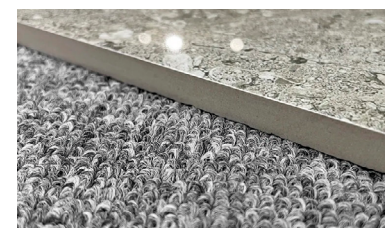

Quality tiles for the room