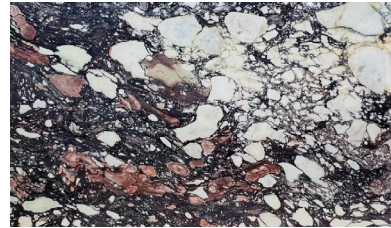

Breccia italy Viola white