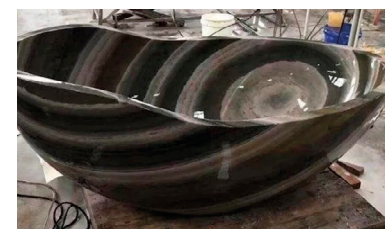

Modern home multicolor bath