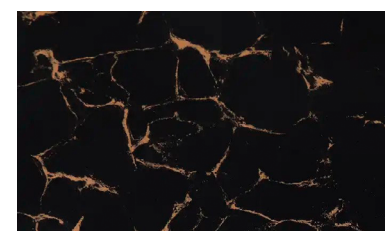

Artikelnummer:
F528000_03.4

Material: Feinsteinzeug
Maße: 600*600*8,7mm
Matt/glänzend:
Glänzend
Innen/außen: Innen
Typ: Boden
Mindestbestellmenge, m2: 1000
Der Preis/m2
beinhaltet die Lieferung
zu den Bedingungen CIF

Article number:
F528000_03.4

Material:
Porcelain tile
Dimensions:
600*600*8,7mm
Matt/glossy: Glossy
Inside/outside: Inside
Type: Floor
Minimum order quantity, m2: 1000
The price/m2 includes
delivery on the terms CIF

Артикул:
F528000_03.4

Материал:
Керамогранит
Размеры:
600*600*8,7мм
Матовый/глянцевый:
Глянцевый
Внутри/снаружи:
Внутри
Тип: Напольный
Минимальный объем заказа, м2: 1000
Цена/м2 включает до-
ставку на условиях CIF