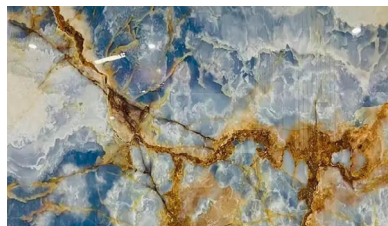

Transparent blue stone onyx

Artikelnummer:
N361000_01.5

Material: Marmor
Maße: 1000*1800*16mm
Matt/glänzend: Glänzend
Innen/außen: Innen
Herstellungsdauer, Tage: 25
Mindestbestellmenge, m2: 3 Stück
Der Preis/m2 beinhaltet die Lieferung zu den Bedingungen CIF

Article number:
N361000_01.5

Material: Marble
Dimensions: 1000*1800*16mm
Matt/glossy: Glossy
Inside/outside: Inside
Production time, days: 25
Minimum order quantity, m2: 3 piece
The price/m2 includes delivery on the terms CIF

Артикул:
N361000_01.5

Материал: Мрамор
Размеры: 1000*1800*16мм
Матовый/глянцевый: Глянцевый
Внутри/снаружи: Внутри
Срок изготовления, дни: 25
Минимальный объем заказа, м2: 3 шт.
Цена/м2 включает доставку на условиях CIF