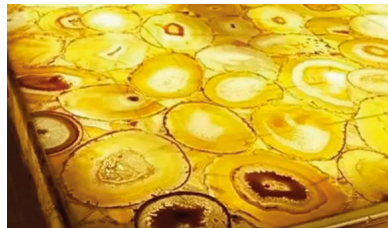

Yellow agate stone