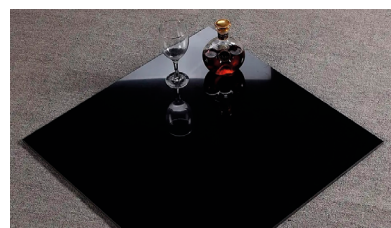

Super black polished anti-slip fine porcelain