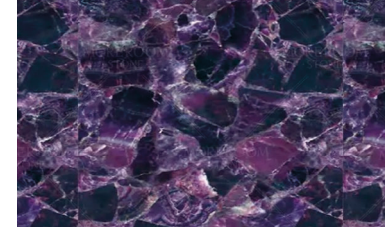

Elegant purple quartzite crystal