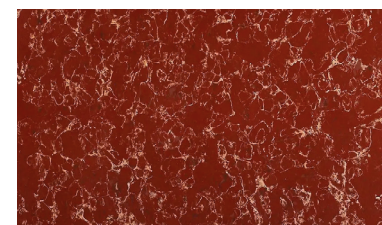

Indoor ceramic tiles for kitchen

Artikelnummer:
F528000_06.1

Material: Feinsteinzeug
Maße: 300*600mm, 600*600mm, 600*1200mm
Matt/glänzend: Matt
Innen/außen: Innen
Typ: Boden
Mindestbestellmenge, m2: 1000
Der Preis/m2 beinhaltet die Lieferung zu den Bedingungen CIF

Article number:
F528000_06.1

Material: Porcelain tile
Dimensions: 300*600mm, 600*600mm, 600*1200mm
Matt/glossy: Matt
Inside/outside: Inside
Type: Floor
Minimum order quantity, m2: 1000
The price/m2 includes delivery on the terms CIF

Артикул:
F528000_06.1

Материал: Керамогранит
Размеры: 300*600мм, 600*600мм, 600*1200мм
Матовый/глянцевый: Матовый
Внутри/снаружи: Внутри
Тип: Напольный
Минимальный объем заказа, м2: 1000
Цена/м2 включает доставку на условиях CIF

Moroccan style DIY mosaic wall tiles stickers

Artikelnummer:
F519000_04.5

Material: Keramik
Maße: 23*48mm (Chip)/ 300*300 (Blatt)
Matt/glänzend: Matt
Innen/außen: Innen
Typ: Wand
Mindestbestellmenge, m2: 1000
Der Preis/m2 beinhaltet die Lieferung zu den Bedingungen CIF

Article number:
F519000_04.5

Material: Ceramic
Dimensions: 23*48mm (chip)/300*300(sheet)
Matt/glossy: Matt
Inside/outside: Inside
Type: Wall
Minimum order quantity, m2: 1000
The price/m2 includes delivery on the terms CIF

Артикул:
F519000_04.5

Материал: Керамика
Размеры: Размеры: 23*48 мм (плитка)/ 300*300 (лист)
Матовый/глянцевый: Матовый
Внутри/снаружи: Внутри
Тип: Настенный
Минимальный объем заказа, м2: 1000
Цена/м2 включает доставку на условиях CIF

Self-adhesive tiles for bathroom

Artikelnummer:
F519000_04.4