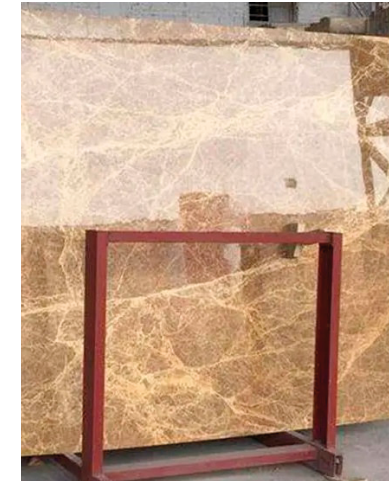

Dark Emperor marble slab

Artikelnummer:
N361000_01.4

Material: Marmor
Maße: 1200*2400*18mm
Matt/glänzend: Glänzend
Innen/außen: Innen
Herstellungsdauer, Tage: 25
Mindestbestellmenge, m2: 2 Stück
Der Preis/m2 beinhaltet die Lieferung zu den Bedingungen CIF

Article number:
N361000_01.4

Material: Marble
Dimensions: 1200*2400*18mm
Matt/glossy: Glossy
Inside/outside: Inside
Production time, days: 25
Minimum order quantity, m2: 2 pieces
The price/m2 includes delivery on the terms CIF

Артикул:
N361000_01.4

Материал: Мрамор
Размеры: 1200*2400*18мм
Матовый/глянцевый: Глянцевый
Внутри/снаружи: Внутри
Срок изготовления, дни: 25
Минимальный объем заказа, м2: 2 штуки
Цена/м2 включает доставку на условиях CIF