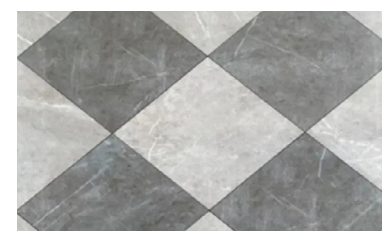

Matte rustic porcelain tiles

Artikelnummer:
F528000_06.2

Material: Feinsteinzeug
Maße: 400*400mm
Matt/glänzend: Matt
Innen/außen: Innen/außen
Typ: Boden&Wand
Mindestbestellmenge, m2: 1000
Der Preis/m2 beinhaltet die Lieferung zu den Bedingungen CIF

Article number:
F528000_06.2

Material: Porcelain tile
Dimensions: 400*400mm
Matt/glossy: Matt
Inside/outside: Inside/outside
Type: Floor&Wall
Minimum order quantity, m2: 1000
The price/m2 includes delivery on the terms CIF

Артикул:
F528000_06.2

Материал: Керамогранит
Размеры: 400*400 мм
Матовый/глянцевый: Матовый
Внутри/снаружи: Внутри/снаружи
Тип: Напольный и настенный
Минимальный объем заказа, м2: 1000
Цена/м2 включает доставку на условиях CIF