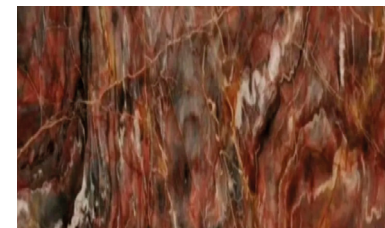

Rosso Venezia nature slabs with white veins marble tiles