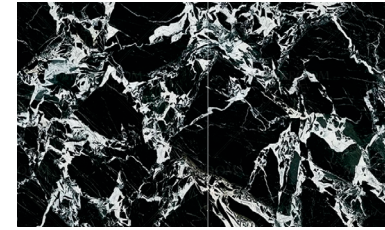

Napoleon black polished sintered stone