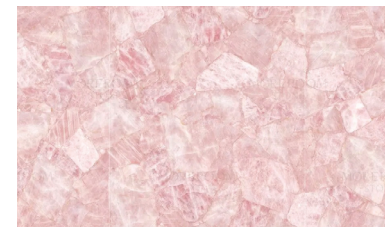

Stone rose crystals